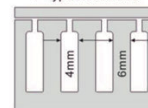

CONTÁCTANOS AHORA!!

FICHA / TÉCNICA

CÓDIGO SAP	CÓDIGO PRODUCTO	MEDIDAS (Alto x Ancho)	Cantidad de Cables que ingresan	Tipo de Ranura	PC/CAJA	COLOR	LARGO
017196	PXC-2525	25 mm x 25 mm	10 ~ 25 piezas	TIPO T	50	GRIS	2M
017197	PXC-3030	30 mm x 30 mm	20 ~ 10 piezas	TIPO T	50	GRIS	2M
017198	PXC-4025	40 mm x 25 mm	20 ~ 25 piezas	TIPO S	50	GRIS	2M
017199-1	PXC-4030	40 mm x 30 mm	40 ~ 45 piezas	TIPO S	50	GRIS	2M
017199	PXC-4040	40 mm x 40 mm	60 ~ 70 piezas	TIPO S	50	GRIS	2M
017200	PXC-4060	41 mm x 40 mm	70 ~ 120 piezas	TIPO S	50	GRIS	2M
017201	PXC-6025	60 mm x 25 mm	30 ~ 40 piezas	TIPO S	50	GRIS	2M
017202	PXC-6040	60 mm x 40 mm	100 ~ 110 piezas	TIPO S	50	GRIS	2M
017203	PXC-6060	60 mm x 60 mm	110 ~ 120 piezas	TIPO S	40	GRIS	2M
017204	PXC-6080	60 mm x 80 mm	120 ~ 180 piezas	TIPO S	41	GRIS	2M
017205	PXC-8025	80 mm x 25 mm	100 ~ 120 piezas	TIPO S	40	GRIS	2M
017206	PXC-8040	80 mm x 40 mm	120 ~ 135 piezas	TIPO S	30	GRIS	2M
017207	PXC-8060	80 mm x 60 mm	180 ~ 210 piezas	TIPO S	30	GRIS	2M
017208	PXC-8080	80 mm x 80 mm	240 ~ 290 piezas	TIPO S	18	GRIS	2M
017209	PXC-80100	80 mm x 100 mm	260 ~ 350 piezas	TIPO S	20	GRIS	2M
017210	PXC-10080	100 mm x 80 mm	260 ~ 350 piezas	TIPO S	20	GRIS	2M
017211	PXC-100100	100 mm x 100 mm	300 ~ 400 piezas	TIPO S	20	GRIS	2M
017211-1	PXC-130100	130 mm x 100 mm	350 ~ 500 piezas	TIPO S	20	GRIS	2M

标准型出线孔尺寸
S-Type slotted size

细齿型出线孔尺寸
T-Type slotted size

CONTÁCTANOS AHORA!!