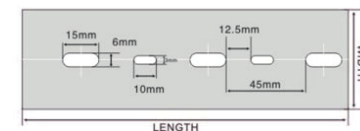

CONTÁCTANOS AHORA!!

FICHA / TÉCNICA

CÓDIGO SAP	CÓDIGO PRODUCTO	MEDIDAS (Alto x Ancho)	Cantidad de Cables que ingresan	Tipo de Ranura	PC/CAJA	COLOR	LARGO
017196	PXC-2525	25 mm x 25 mm	10 ~ 25 piezas	TIPO T	50	GRIS	2M
017197	PXC-3030	30 mm x 30 mm	20 ~ 10 piezas	TIPO T	50	GRIS	2M
017198	PXC-4025	40 mm x 25 mm	20 ~ 25 piezas	TIPO S	50	GRIS	2M
017199-1	PXC-4030	40 mm x 30 mm	40 ~ 45 piezas	TIPO S	50	GRIS	2M
017199	PXC-4040	40 mm x 40 mm	60 ~ 70 piezas	TIPO S	50	GRIS	2M
017200	PXC-4060	41 mm x 40 mm	70 ~ 120 piezas	TIPO S	50	GRIS	2M
017201	PXC-6025	60 mm x 25 mm	30 ~ 40 piezas	TIPO S	50	GRIS	2M
017202	PXC-6040	60 mm x 40 mm	100 ~ 110 piezas	TIPO S	50	GRIS	2M
017203	PXC-6060	60 mm x 60 mm	110 ~ 120 piezas	TIPO S	40	GRIS	2M
017204	PXC-6080	60 mm x 80 mm	120 ~ 180 piezas	TIPO S	41	GRIS	2M
017205	PXC-8025	80 mm x 25 mm	100 ~ 120 piezas	TIPO S	40	GRIS	2M
017206	PXC-8040	80 mm x 40 mm	120 ~ 135 piezas	TIPO S	30	GRIS	2M
017207	PXC-8060	80 mm x 60 mm	180 ~ 210 piezas	TIPO S	30	GRIS	2M
017208	PXC-8080	80 mm x 80 mm	240 ~ 290 piezas	TIPO S	18	GRIS	2M
017209	PXC-80100	80 mm x 100 mm	260 ~ 350 piezas	TIPO S	20	GRIS	2M
017210	PXC-10080	100 mm x 80 mm	260 ~ 350 piezas	TIPO S	20	GRIS	2M
017211	PXC-100100	100 mm x 100 mm	300 ~ 400 piezas	TIPO S	20	GRIS	2M
017211-1	PXC-130100	130 mm x 100 mm	350 ~ 500 piezas	TIPO S	20	GRIS	2M

标准型出线孔尺寸
S-Type slotted size

细齿型出线孔尺寸
T-Type slotted size

CONTÁCTANOS AHORA!!