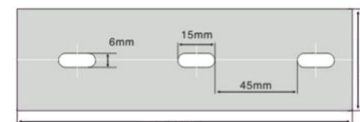

CONTÁCTANOS AHORA!!

FICHA / TÉCNICA

CÓDIGO SAP	CÓDIGO PRODUCTO	MEDIDAS (Alto x Ancho)	Cantidad de Cables que ingresan	Tipo de Ranura	PC/CAJA	COLOR	LARGO
017196	PXC-2525	25 mm x 25 mm	10 ~ 25 piezas	TIPO T	50	GRIS	2M
017197	PXC-3030	30 mm x 30 mm	20 ~ 10 piezas	TIPO T	50	GRIS	2M
017198	PXC-4025	40 mm x 25 mm	20 ~ 25 piezas	TIPO S	50	GRIS	2M
017199-1	PXC-4030	40 mm x 30 mm	40 ~ 45 piezas	TIPO S	50	GRIS	2M
017199	PXC-4040	40 mm x 40 mm	60 ~ 70 piezas	TIPO S	50	GRIS	2M
017200	PXC-4060	41 mm x 40 mm	70 ~ 120 piezas	TIPO S	50	GRIS	2M
017201	PXC-6025	60 mm x 25 mm	30 ~ 40 piezas	TIPO S	50	GRIS	2M
017202	PXC-6040	60 mm x 40 mm	100 ~ 110 piezas	TIPO S	50	GRIS	2M
017203	PXC-6060	60 mm x 60 mm	110 ~ 120 piezas	TIPO S	40	GRIS	2M
017204	PXC-6080	60 mm x 80 mm	120 ~ 180 piezas	TIPO S	41	GRIS	2M
017205	PXC-8025	80 mm x 25 mm	100 ~ 120 piezas	TIPO S	40	GRIS	2M
017206	PXC-8040	80 mm x 40 mm	120 ~ 135 piezas	TIPO S	30	GRIS	2M
017207	PXC-8060	80 mm x 60 mm	180 ~ 210 piezas	TIPO S	30	GRIS	2M
017208	PXC-8080	80 mm x 80 mm	240 ~ 290 piezas	TIPO S	18	GRIS	2M
017209	PXC-80100	80 mm x 100 mm	260 ~ 350 piezas	TIPO S	20	GRIS	2M
017210	PXC-10080	100 mm x 80 mm	260 ~ 350 piezas	TIPO S	20	GRIS	2M
017211	PXC-100100	100 mm x 100 mm	300 ~ 400 piezas	TIPO S	20	GRIS	2M
017211-1	PXC-130100	130 mm x 100 mm	350 ~ 500 piezas	TIPO S	20	GRIS	2M

标准型出线孔尺寸
S-Type slotted size

细齿型出线孔尺寸
T-Type slotted size

CONTÁCTANOS AHORA!!